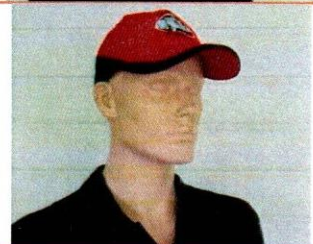

Rouge / Noir

10.00 €