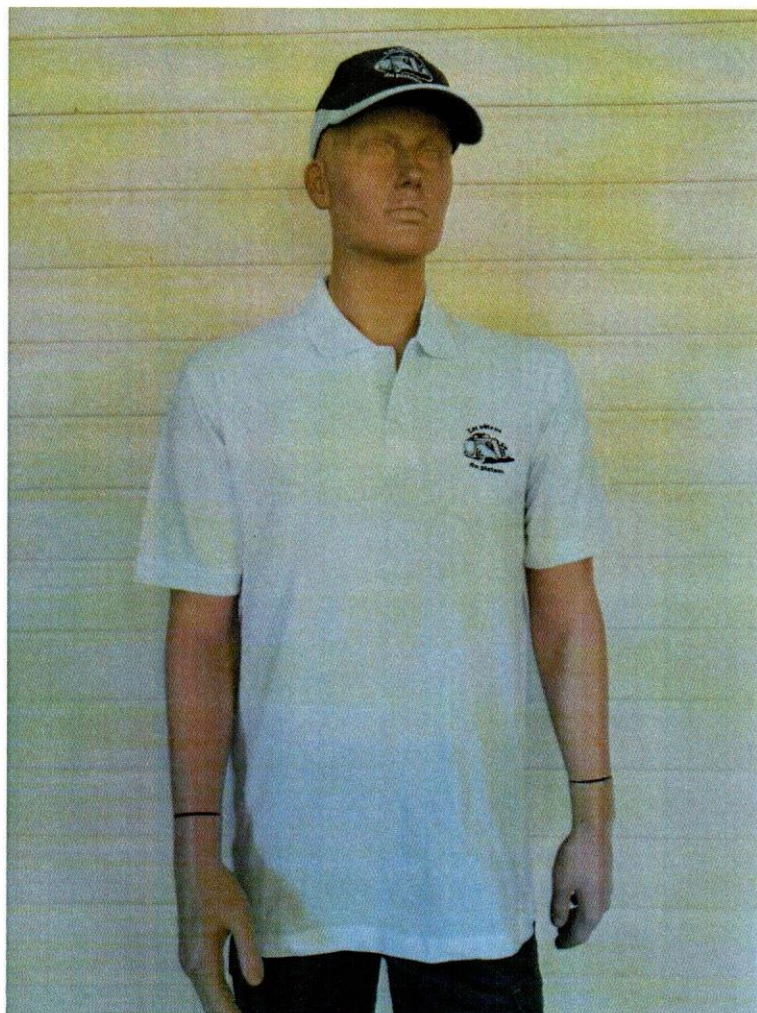

POLO LES RETROS DU PLATEAU

NOM :

PRENOM :

TELEPHONE :

Désignation	Taille	Prix	Quantité souhaitée
POLO Blanc	M	15.00 €	
POLO Blanc	XL	15.00 €	
POLO Blanc	XXL	15.00 €	
POLO Blanc	XXXL	15.00 €