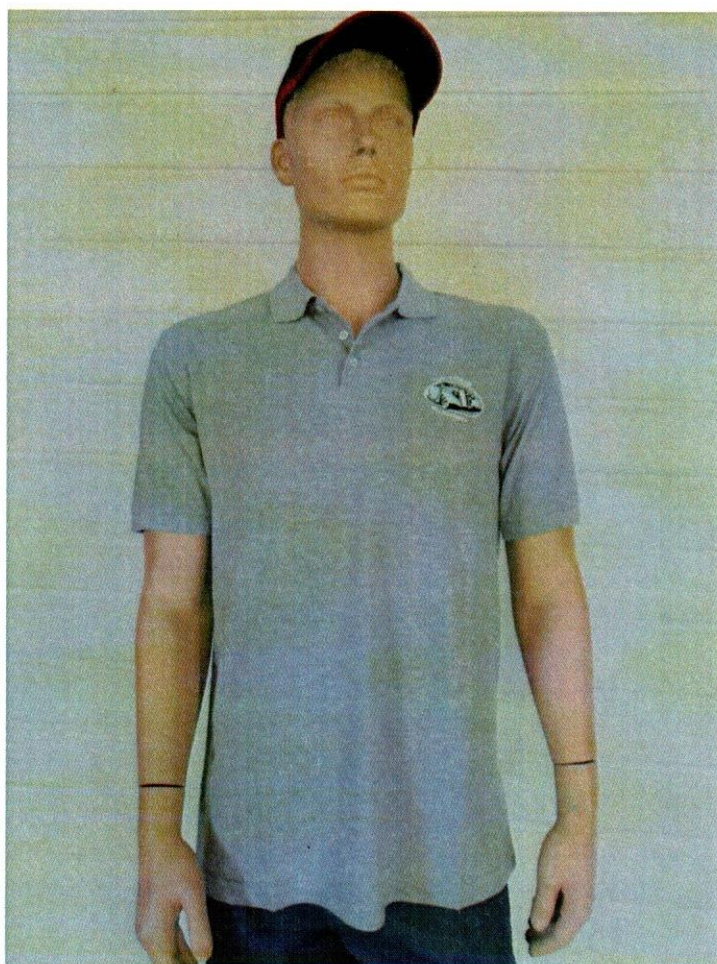

POLO LES RETROS DU PLATEAU

NOM :

PRENOM :

TELEPHONE :

Désignation	Taille	Prix	Quantité souhaitée
POLO Gris	M	15.00 €	
POLO Gris	L	15.00 €	
POLO Gris	XL	15.00 €	
POLO Gris	XXL	15.00 €	
POLO Gris	XXXL	15.00 €