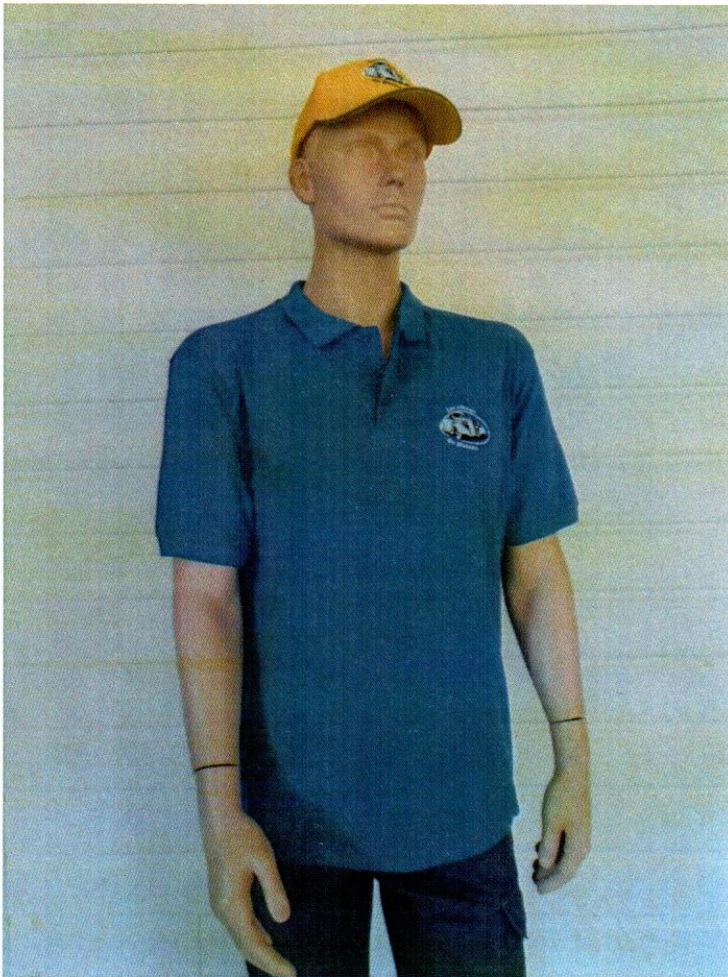

TELEPHONE :

Désignation	Taille	Prix	Quantité souhaitée
POLO Bleu électrique	XL	15.00 €	
POLO Bleu électrique	XXL	15.00 €	
POLO Bleu électrique	XXXL	15.00 €	

POLO LES RETROS DU PLATEAU

NOM :

PRENOM :

TELEPHONE :